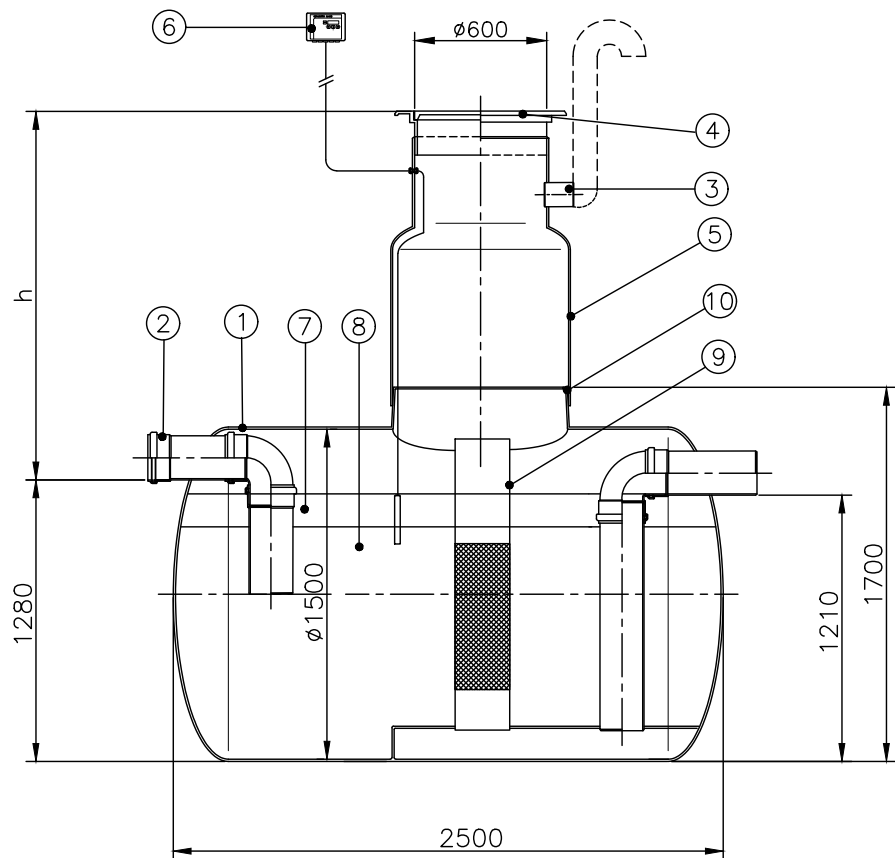

I KLASSI ÕLIPÜÜDUR NS15

1	Püüduri korpus	klaasplast	Ø1500, L=2500	1
2	Sisend-/väljundtoru	PVC	De200	2
3	Õhutustoru ühenduskoht	PVC	De110	1
4	Luuk	malm	Ø600, 40 t	1
5	Hoolduskaev	klaasplast	Ø800/600	1
6	Alarmseade		õlitaseme andur	
7	Õli mahutavus		438 dm ³	
8	Kasulik maht		3494 dm ³	
9	Koalisaator			1
10	Sadul hoolduskaevule			1

Joonis: I klassi õlipüüdur NS15 (15l/s)

Novewater OÜ
Polümeri, Sookaera
Kiili vald, Estonia