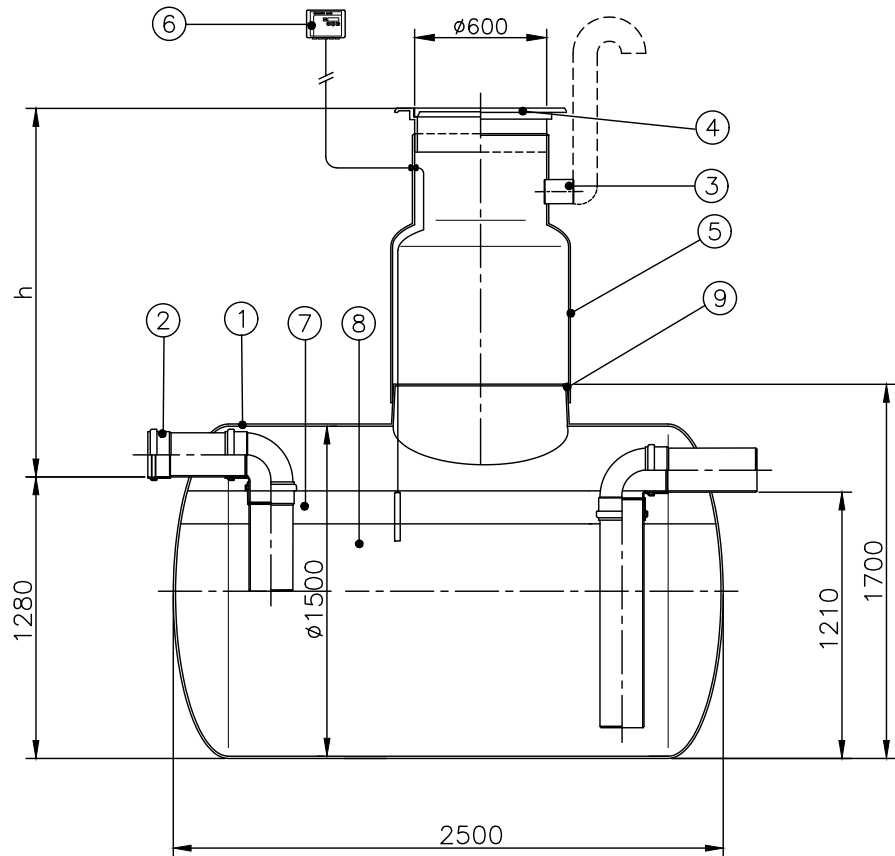

II KLASSI ÕLIPÜÜDUR NS15

1	Püüduri korpus	klaasplast	Ø1500, L=2500	1
2	Sisend-/väljundtoru	PVC	De200	2
3	Õhutustoru ühenduskoht	PVC	De110	1
4	Luuk	malm	Ø600, 40 t	1
5	Hoolduskaev	klaasplast	Ø800/600	1
6	Alarmseade	õlitaseme andur		
7	Õli mahutavus	438 dm ³		
8	Kasulik maht	3494 dm ³		
9	Sadul hoolduskaevule			1

Joonis: II klassi õlipüüdur NS15 (15l/s)

Novewater OÜ
Polümeri, Sookaera
Kiili vald, Estonia