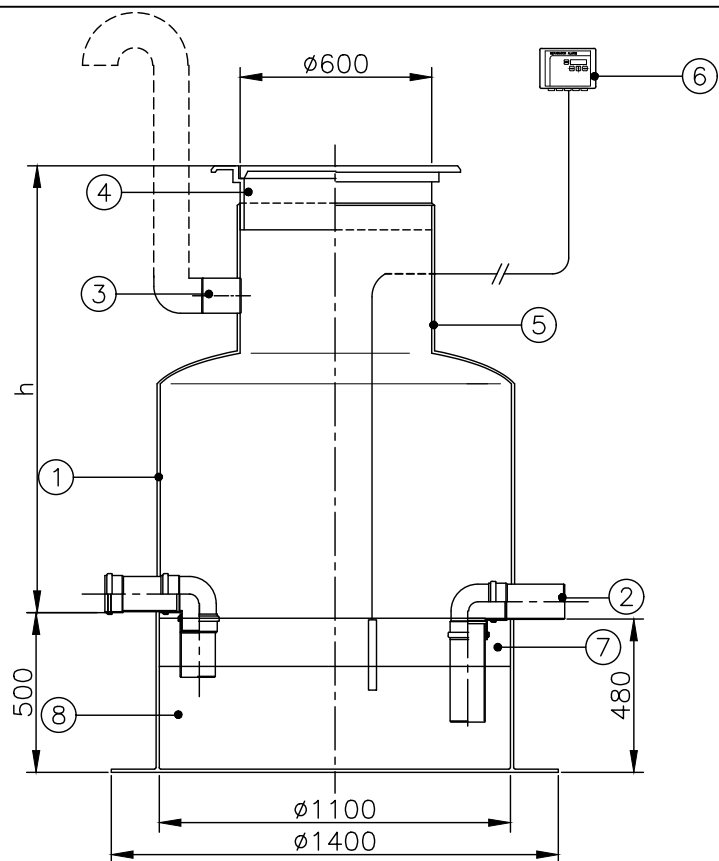

## II KLASSI ÕLIPÜÜDUR NS1,5

h = \_\_\_\_\_ mm

1	Püüduuri korpus	klaasplast	Ø1100 L=500+h	1
2	Sisend-/väljundtoru	PVC	De110	2
3	Õhutustoru ühenduskoht	PVC	De110	1
4	Luuk	malm	Ø600, 40 t	1
5	Hoolduskaev	klaasplast	Ø1100/600	1
6	Alarmseade		õlitaseme andur	
7	Õlikihi maht		143 dm <sup>3</sup>	
8	Kasulik maht		456 dm <sup>3</sup>	

Joonis: II klassi õlipüüdur NS1,5 ( 1,5l/s)

Novewater OÜ  
 Polümeri, Sookaera küla, Kiili vald  
 email: info@novewater.ee