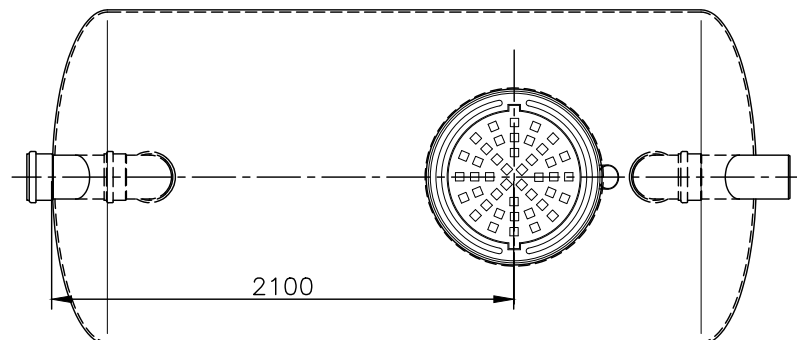

II KLASSI ÕLIPÜÜDUR NS20

1	Püüduri korpus	klaasplast	Ø1500, L=3200	1
2	Sisend-/väljundtoru	PVC	De200	2
3	Õhutustoru ühenduskoht	PVC	De110	1
4	Luuk	malm	Ø600, 40 t	1
5	Hoolduskaev	klaasplast	Ø800/600	1
6	Alarmseade	õlitaseme andur		
7	Õli mahutavus	572 dm ³		
8	Kasulik maht	4563 dm ³		
9	Sadul hoolduskaevule			1

Joonis: II klassi õlipüüdur NS20 (20l/s)

Novewater OÜ
Polümeri, Sookaera
Kiili vald, Estonia