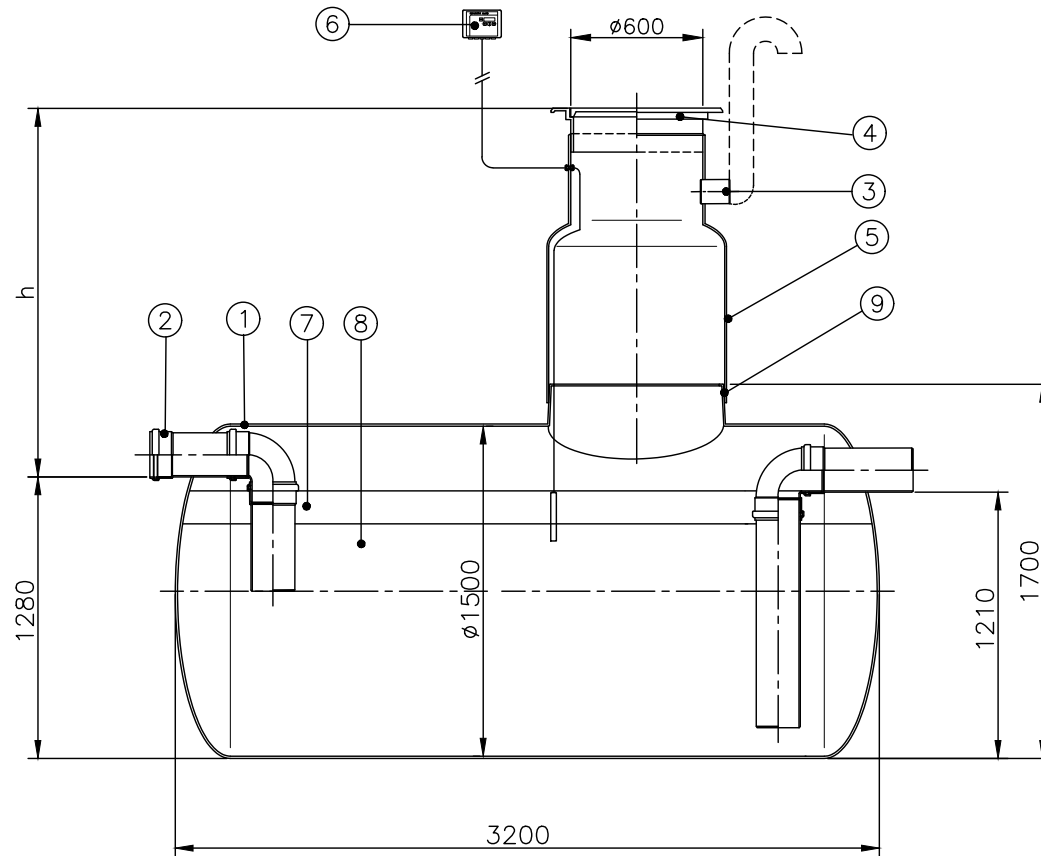

II KLASSI ÕLIPÜÜDUR NS20

1	Püüduri korpus	klaasplast	Ø1500, L=3200	1
2	Sisend-/väljundtoru	PVC	De200	2
3	Õhutustoru ühenduskoht	PVC	De110	1
4	Luuk	malm	Ø600, 40 t	1
5	Hoolduskaev	klaasplast	Ø800/600	1
6	Alarmseade	õlitaseme andur		
7	Õli mahutavus	572 dm ³		
8	Kasulik maht	4563 dm ³		
9	Sadul hoolduskaevule			1

Joonis: II klassi õlipüüdur NS20 (20l/s)

Novewater OÜ
Polümeri, Sookaera
Kiili vald, Estonia