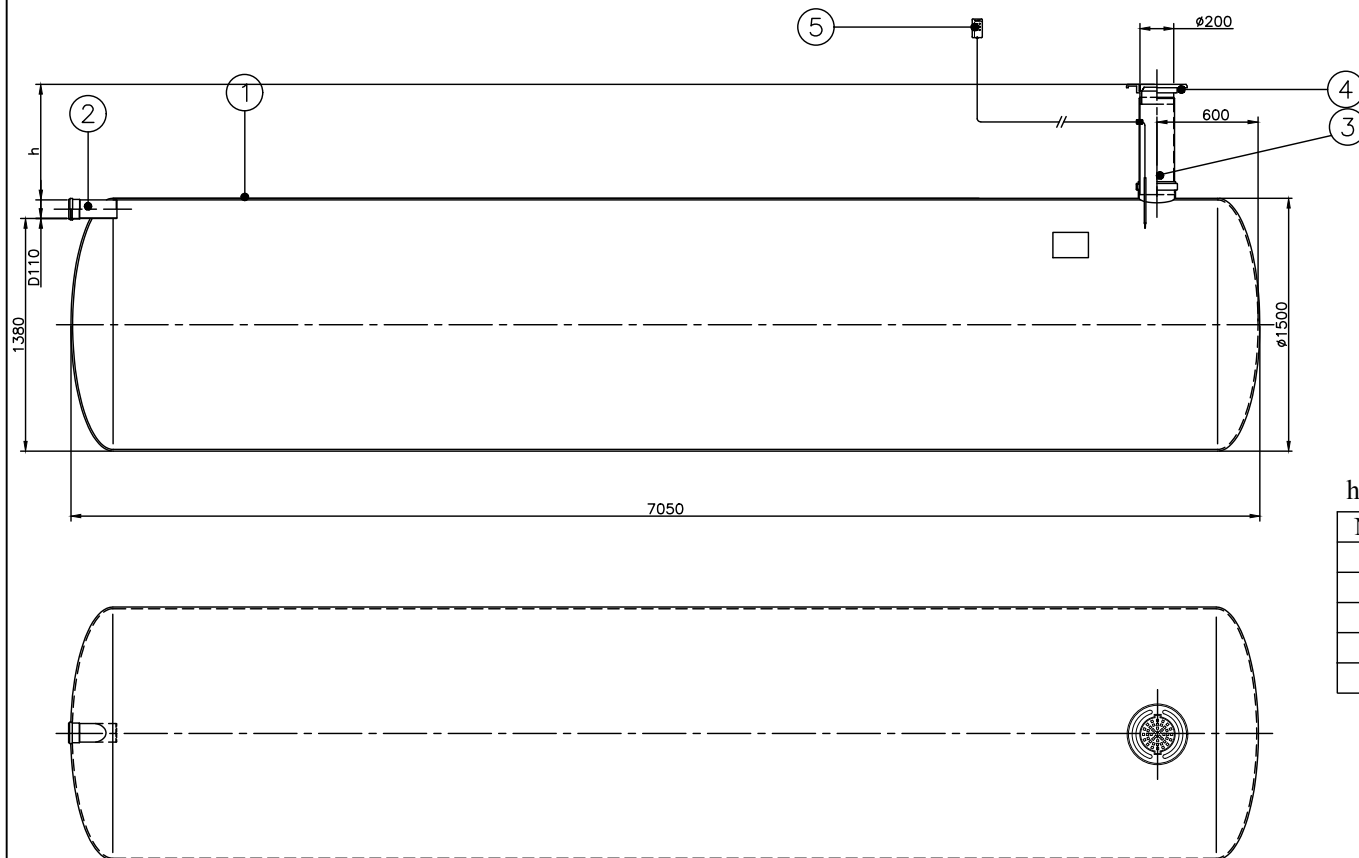

# 12 M<sup>3</sup> REOVEEMAHUTI

h = \_\_\_\_\_ mm (standardkõrgus 600 mm)

Nr	Nimetus	Materjal	Mõõdud	Tk
1	Mahuti korpus	klaasplast	Ø1500, L=7050	1
2	Sisendtoru	PVC	De110	1
3	Tühjendustoru	PVC	De200	1
4	Luuk	plast	Ø200, 0,1t	1
5	Avariinivoo alarm		juhtmega	

Joonis: Reoveemahuti 12m<sup>3</sup>

Novewater OÜ  
 Polümeri, Sookaera küla, Kiili vald  
 email: info@novewater.ee