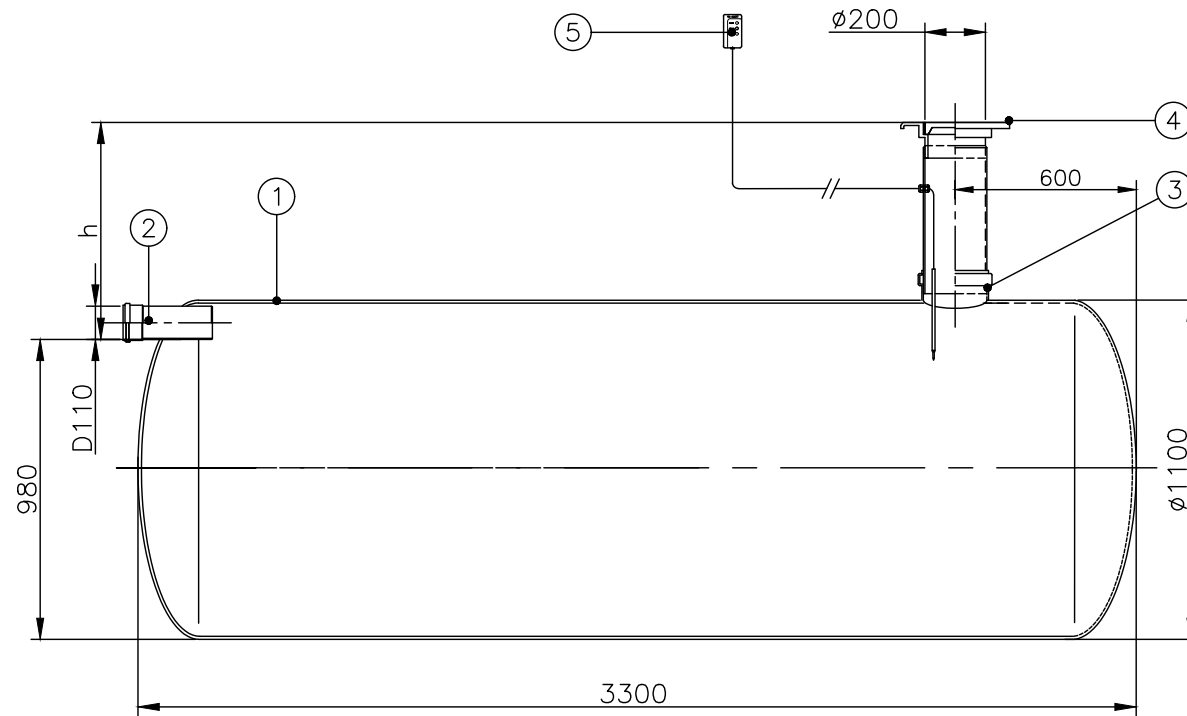

# 3 M<sup>3</sup> REOVEEMAHUTI

h = \_\_\_\_\_ mm (standardkõrgus 600 mm)

Nr	Nimetus	Materjal	Mõõdud	Tk
1	Mahuti korpus	klaasplast	Ø1100, L=3300	1
2	Sisendtoru	PVC	De110	1
3	Tühjendustoru	PVC	De200	1
4	Luuk	plast	Ø200, 0,1t	1
5	Avariinivoo alarm		juhtmega	

Joonis: Reoveemahuti 3m<sup>3</sup>

Novewater OÜ  
 Polümeri, Sookaera küla, Kiili vald  
 email: info@novewater.ee