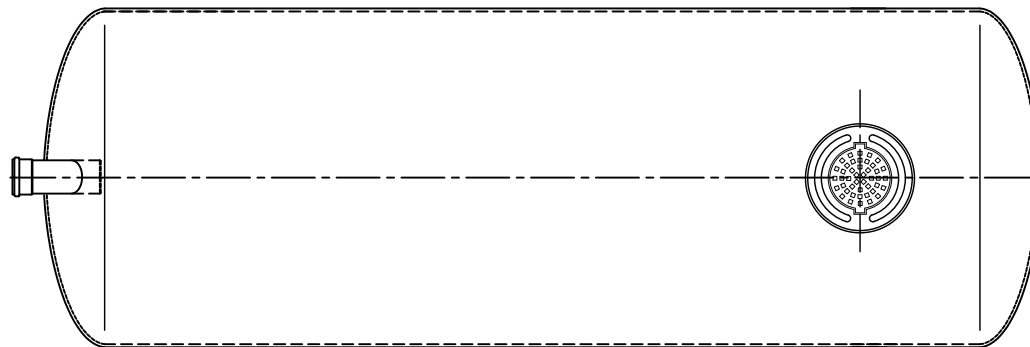

# 3 M<sup>3</sup> REOVEEMAHUTI

h = \_\_\_\_\_ mm (standardkõrgus 600 mm)

Nr	Nimetus	Materjal	Mõõdud	Tk
1	Mahuti korpus	klaasplast	Ø1100, L=3300	1
2	Sisendtoru	PVC	De110	1
3	Tühjendustoru	PVC	De200	1
4	Luuk	plast	Ø200, 0,1t	1
5	Avariinivoo alarm		juhtmega	