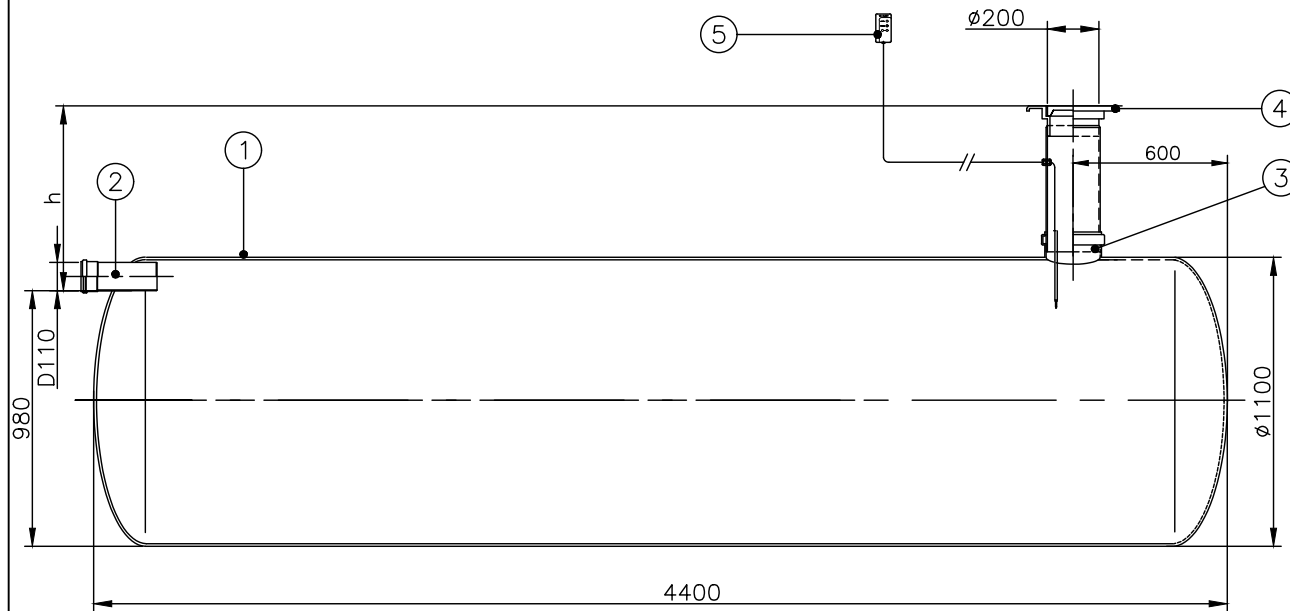

# 4 M<sup>3</sup> REOVEEMAHUTI

h = \_\_\_\_\_ mm (standardkõrgus 600 mm)

Nr	Nimetus	Materjal	Mõõdud	Tk
1	Mahuti korpus	klaasplast	Ø1100, L=4400	1
2	Sisendtoru	PVC	De110	1
3	Tühjendustoru	PVC	De200	1
4	Luuk	plast	Ø200, 0,1t	1
5	Avariinivoo alarm		juhtmega	

Joonis: Reoveemahuti 4m<sup>3</sup>

Novewater OÜ  
 Polümeri, Sookaera küla, Kiili vald  
 email: info@novewater.ee