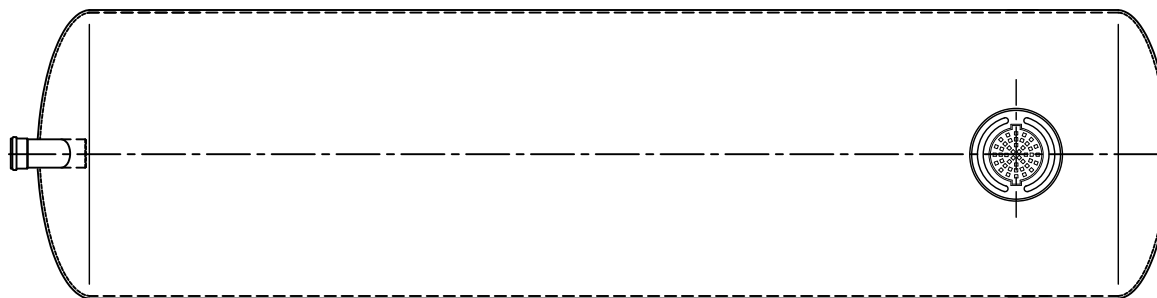

# 4 M<sup>3</sup> REOVEEMAHUTI

h = \_\_\_\_\_ mm (standardkõrgus 600 mm)

Nr	Nimetus	Materjal	Mõõdud	Tk
1	Mahuti korpus	klaasplast	Ø1100, L=4400	1
2	Sisendtoru	PVC	De110	1
3	Tühjendustoru	PVC	De200	1
4	Luuk	plast	Ø200, 0,1t	1
5	Avariinivoo alarm		juhtmega	