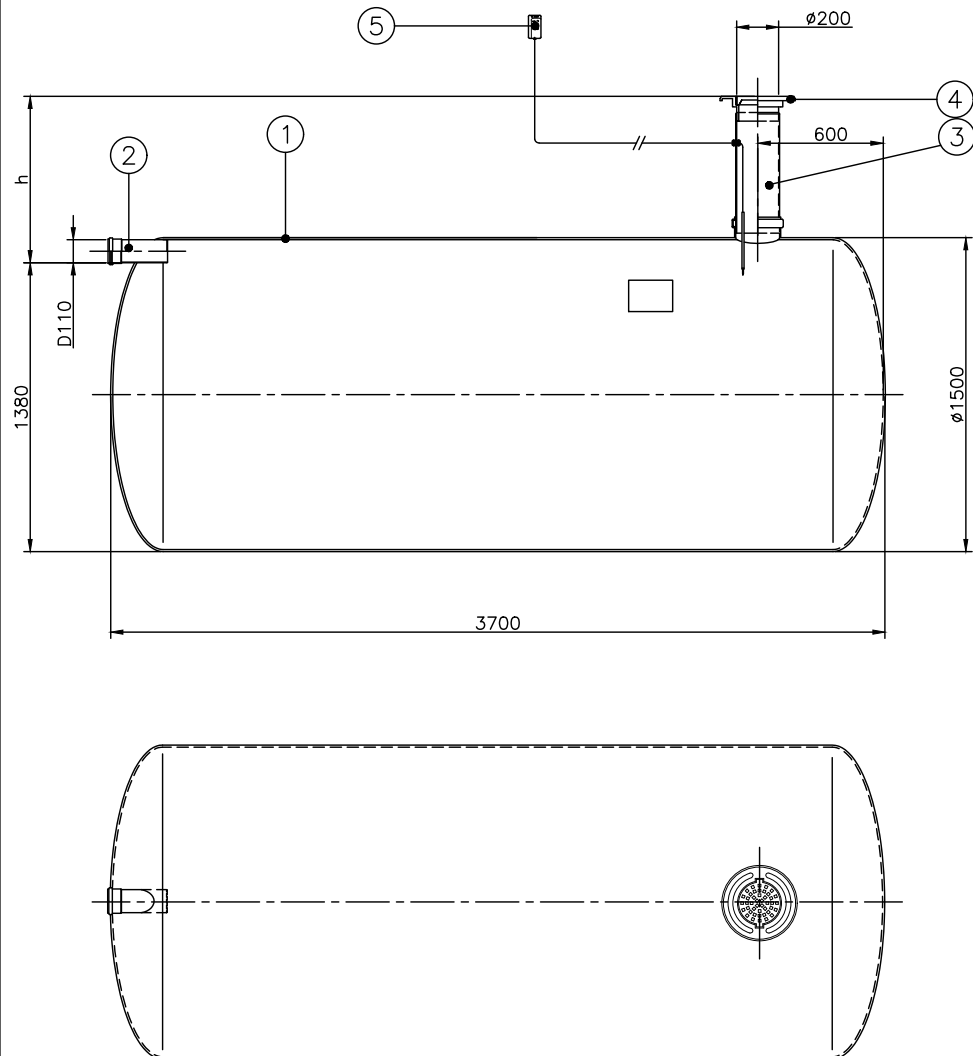

# 6 M<sup>3</sup> REOVEEMAHUTI

h = \_\_\_\_\_ mm (standardkõrgus 600 mm)

Nr	Nimetus	Materjal	Mõõdud	Tk
1	Mahuti korpus	klaasplast	Ø1500, L=3700	1
2	Sisendtoru	PVC	De110	1
3	Tühjendustoru	PVC	De200	1
4	Luuk	plast	Ø200, 0,1t	1
5	Avariinivoo alarm		juhtmega	

Joonis: Reoveemahuti 6m<sup>3</sup>

Novewater OÜ  
 Polümeri, Sookaera küla, Kiili vald  
 email: info@novewater.ee